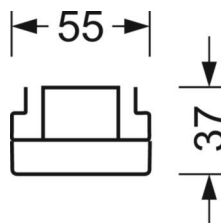

## TECHNIKA ŚWIETLNA

Wyposażenie	LED, współczynnik oddawania barw/kolor światła CRI ≥ 80 / 4000K
Tolerancja koloru (MacAdam)	3SDCM
Bezpieczeństwo fotobiologiczne (Oprawa)	RG1
Nominalny strumień świetlny	11675lm
Trwałość LED	50000h L80/B10 (Tq 25°C)
Wydajność oprawy	171lm/W
Kąt rozsyłu światła	40° (C0) / 85° (C90)
UGR pop./pod.	21.1 / 23.1

## DEEP-LINK

<https://www.regiolux.de/pl/article/18624406600>

Odnośnik	LED 12000lm 840
ηLB	100 %
Φ ↓/↑	99 % / 1 %
UGR pop./pod.	21.1 / 23.1

**MECHANIKA**

Kolor obudowy	biały beskidzki RAL 9016
Wymiary (DxSzxW/ŚrxW)	1531mm x 55mm x 37mm
Masa (netto)	1.9kg
Rodzaj montażu	Montaż systemu szyn nośnych

**Wymiary**

L	1531 mm	Długość
B	55 mm	Szerokość
H	37 mm	Wysokość