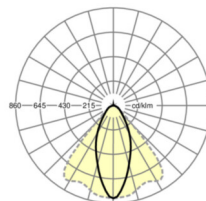

CHARAKTERYSTYKA

Numer katalogowy	18624406600
Numer EAN	4020863358250
Numer taryfy celnej	94051190
Znak jakości	IP 64, Klasa ochronności I, ENEC10 VDE, F, D, HACCP DIN10500/Żywność/IFS-przydatność do zastosowania/BRC, Indoor, CE
Klasa odporności IK	IK03 (-20°C bis 25°C)
Temperatura otoczenia	ta -20°C do 25°C
Szczególne właściwości	Ready for IoT
Okres gwarancji	5 lata
Możliwość dofinansowania ze środków państwowych	BEG – dofinansowanie do domów energooszczędnych (ważne tylko dla Niemiec)

ELEKTROTECHNIKA

Zasilacz	Elektroniczny sterownik DALI2 (1 szt.)
Moc systemowa	68W
Napięcie sieciowe	230V/50Hz
Klasa efektywności energetycznej/Źródło światła	C

TECHNIKA ŚWIETLNA

Wyposażenie	LED, współczynnik oddawania barw/kolor światła CRI ≥ 80 / 4000K
Tolerancja koloru (MacAdam)	3SDCM
Bezpieczeństwo fotobiologiczne (Oprawa)	RG1
Nominalny strumień świetlny	11675lm
Trwałość LED	50000h L80/B10 (Tq 25°C)
Wydajność oprawy	171lm/W
Kąt rozsyłu światła	40° (C0) / 85° (C90)
UGR pop./pod.	21.1 / 23.1

DEEP-LINK

<https://www.regiolux.de/pl/article/18624406600>

Odnośnik	LED 12000lm 840
ηLB	100 %
Φ ↓/↑	99 % / 1 %
UGR pop./pod.	21.1 / 23.1