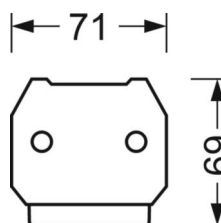

## TECHNIKA ŚWIETLNA

Wyposażenie	LED, współczynnik oddawania barw/kolor światła CRI ≥ 80 / 4000K
Tolerancja koloru (MacAdam)	3SDCM
Bezpieczeństwo fotobiologiczne (Oprawa)	RG1
Nominalny strumień świetlny	11675lm
Trwałość LED	50000h L80/B10 (Tq 25°C)
Wydajność oprawy	171lm/W
Kąt rozsyłu światła	40° (C0) / 85° (C90)
UGR pop./pod.	21.1 / 23.1

## DEEP-LINK

<https://www.regiolux.de/pl/article/18624406600>

Odnośnik	LED 12000lm 840
ηLB	100 %
Φ ↓/↑	99 % / 1 %
UGR pop./pod.	21.1 / 23.1

**MECHANIKA**

Kolor obudowy	biały beskidzki RAL 9016
Wymiary (DxSzxW/ŚrxW)	1531mm x 55mm x 37mm
Masa (netto)	1.9kg
Rodzaj montażu	Montaż systemu szyn nośnych

**Wymiary**

L	1531 mm	Długość
B	55 mm	Szerokość
H	37 mm	Wysokość